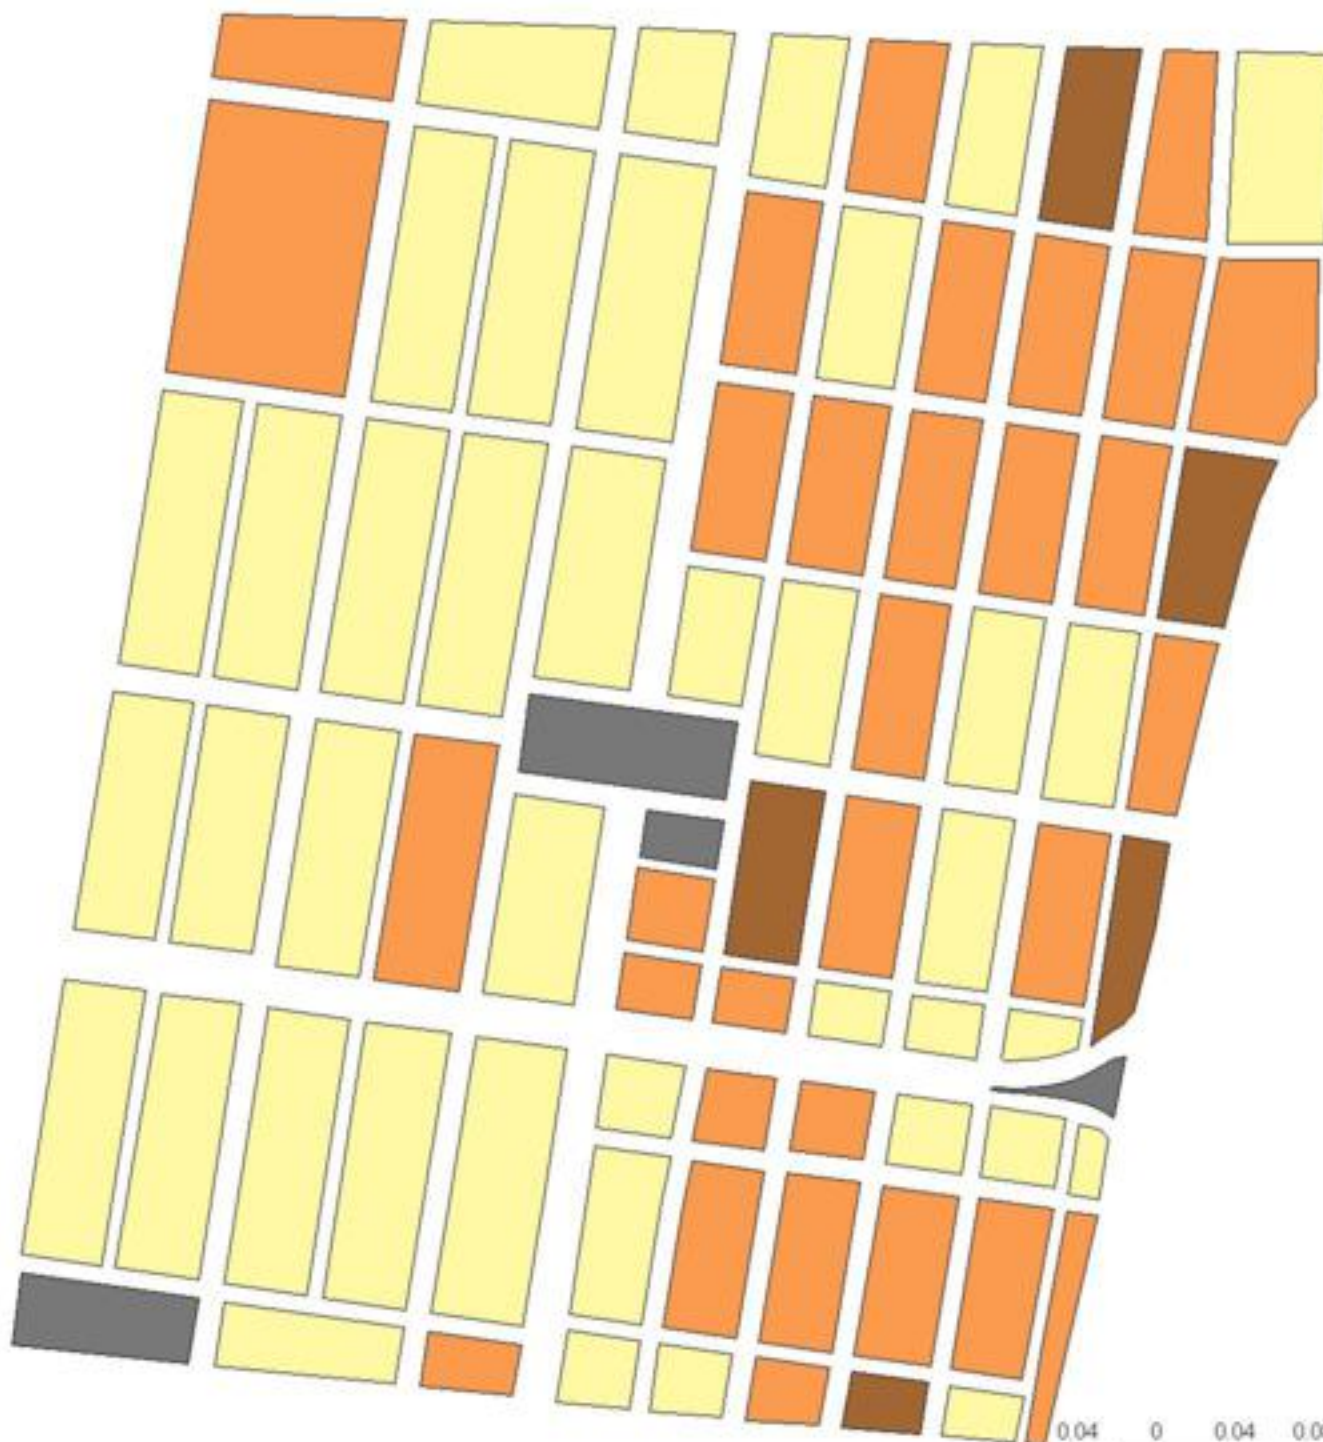

EVALUA DF
Consejo de Evaluación del
Desarrollo Social del
Distrito Federal

ÍNDICE DE DESARROLLO SOCIAL

Delegación: Benito Juárez
Colonia: Moderna
Grado de desarrollo: Medio

Grado de Desarrollo Social

-  Muy bajo
-  Bajo
-  Medio
-  Alto
-  Sin dato

0.04 0 0.04 0.08 Kilómetros

Fuente: Elaboración propia con datos de Seduvi e INEGI